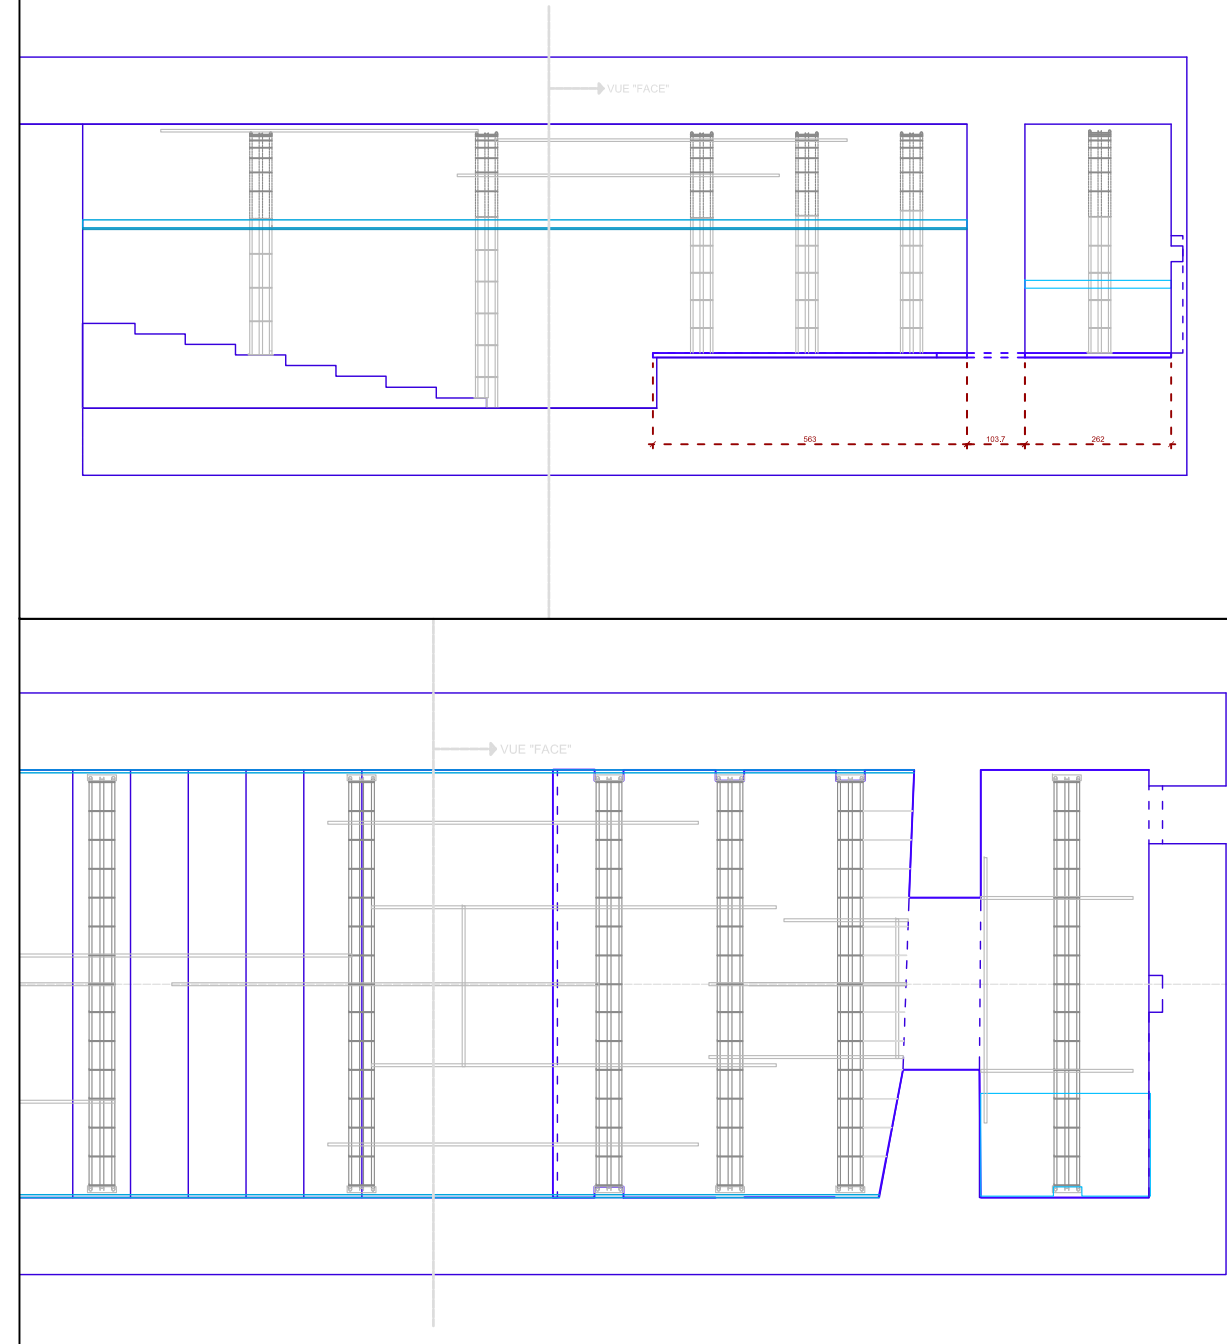

VUE EN COUPE HORS ECHELLE

VUE PLAN HORS ECHELLE

Echandole, Yverdon			PLAN No	ECHELLE
VUE DE FACE			1	1:50
DATE	03.09.2010	MODIFICATIONS	Théâtre L'Echandole, Le Château, CH - 1400 Yverdon-les-Bains Responsable technique : Angelica Fricker E-mail: anf@yhb.ch Mobile : +41 79 935 94 98	
DESS.	GIN	A		
		B		
		C		
DIM.	A3	D		
		E		